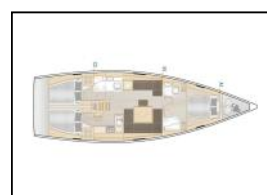

## Barca a vela Hanse 458 | Whatever

ID:	7393	Lunghezza:	14.04 m
Tipo:	Barca a vela	Anno:	2021
Modello della barca:	<a href="#">Hanse 458   Whatever</a>	Cabine:	3
Porto turistico:	Croazia / Marina Kastela	Persone:	6 + 2
Randa:	steccata	WC:	2
Tipo di sterzo:	Doppia timoneria	Motore:	1 x 80 hp
Vela di prua:	fiocco autovirante	Larghezza:	4.38 m
Cauzione:	1.800,00 €	Pescaggio:	2.25 m