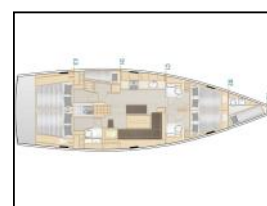

Barca a vela Hanse 508 | Khaleesi

ID:	5420	Lunghezza:	15.55 m
Tipo:	Barca a vela	Anno:	2020
Modello della barca:	Hanse 508 Khaleesi	Cabine:	5 + 1
Porto turistico:	Croazia / Marina Kastela	Persone:	10 + 2 (1)
Randa:	steccata	WC:	3
Tipo di sterzo:	Doppia timoneria	Motore:	1 x 80 hp
Vela di prua:	fiocco autovirante	Larghezza:	4.75 m
Cauzione:	2.500,00 €	Pescaggio:	2.40 m