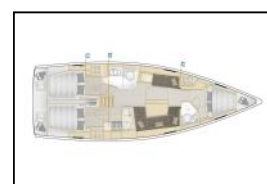

## Barca a vela Hanse 418 | Blue Eagle

ID:	4090	Lunghezza:	12.40 m
Tipo:	Barca a vela	Anno:	2019
Modello della barca:	<a href="#">Hanse 418   Blue Eagle</a>	Cabine:	3
Porto turistico:	Croazia / Marina Kastela	Persone:	6 + 2
Randa:	steccata	WC:	2
Tipo di sterzo:	Doppia timoneria	Motore:	1 x 39 hp
Vela di prua:	fiocco autovirante	Larghezza:	4.17 m
Cauzione:	1.800,00 €	Pescaggio:	2.10 m