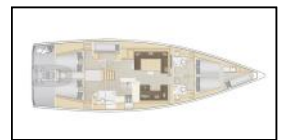

Barca a vela Hanse 588 | Superstar

ID:	2397	Lunghezza:	17.20 m
Tipo:	Barca a vela	Anno:	2017
Modello della barca:	Hanse 588 Superstar	Cabine:	5 + 1
Porto turistico:	Croazia / D-Marin Mandalina	Persone:	10 + 2 (1)
Randa:	avvolgi	WC:	3
Tipo di sterzo:	Doppia timoneria	Motore:	1 x 110 hp
Vela di prua:	fiocco autovirante	Larghezza:	5.20 m
Cauzione:	3.000,00 €	Pescaggio:	2.65 m

Attrezzature di coperta: Di sollevamento idraulico Plancetta, Doccetta esterna, Paraspruzzi, Passerella, Tavolo pozzetto, Teak deck, Teak pozzetto, Tendalino, Tender, Varricello Salpancore,

Comfort: Biancheria da letto, Cuscini per pozzetto, Cuscini prendisole per la tuga,