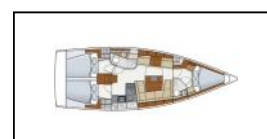

Barca a vela Hanse 415 | Luna

ID:	2280	Lunghezza:	12.40 m
Tipo:	Barca a vela	Anno:	2017
Modello della barca:	Hanse 415 Luna	Cabine:	3
Porto turistico:	Croazia / D-Marin Mandalina	Persone:	6 + 2
Randa:	avvolgi	WC:	2
Tipo di sterzo:	Doppia timoneria	Motore:	1 x 40 hp
Vela di prua:	fiocco autovirante	Larghezza:	4.17 m
Cauzione:	1.800,00 €	Pescaggio:	2.10 m