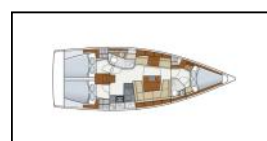

Barca a vela Hanse 415 | take a break

ID:	2279	Lunghezza:	12.40 m
Tipo:	Barca a vela	Anno:	2017
Modello della barca:	Hanse 415 take a break	Cabine:	3
Porto turistico:	Croazia / Marina Kastela	Persone:	6 + 2
Randa:	steccata	WC:	2
Tipo di sterzo:	Doppia timoneria	Motore:	1 x 40 hp
Vela di prua:	fiocco autovirante	Larghezza:	4.17 m
Cauzione:	1.800,00 €	Pescaggio:	2.10 m