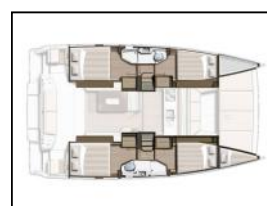

## Catamarano Bali Catsmart | Arpina (ex. Princesse Suzanne)

ID:	14403	Lunghezza:	12.08 m
Tipo:	Catamarano	Anno:	2024
Modello della barca:	<a href="#">Bali Catsmart   Arpina (ex. Princesse Suzanne)</a>	Cabine:	4 + 1
Porto turistico:	Croazia / D-Marin Mandalina	Persone:	8 (1)
Randa:	steccata	WC:	2
Tipo di sterzo:	Timone	Motore:	2 x 30 hp
Vela di prua:	fiocco autovirante	Larghezza:	6.46 m
Cauzione:	2.500,00 €	Pescaggio:	1.10 m