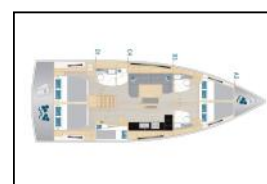

## Barca a vela Hanse 460 | Wanderlust

ID:	14377	Lunghezza:	14.60 m
Tipo:	Barca a vela	Anno:	2024
Modello della barca:	<a href="#">Hanse 460   Wanderlust</a>	Cabine:	5
Porto turistico:	Croazia / Marina Kastela	Persone:	10 + 2
Randa:	steccata	WC:	3
Tipo di sterzo:	Doppia timoneria	Motore:	1 x 57 hp
Vela di prua:	fiocco autovirante	Larghezza:	4.79 m
Cauzione:	2.000,00 €	Pescaggio:	2.25 m