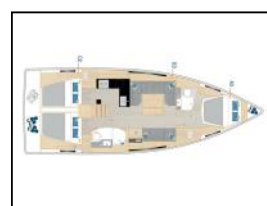

Barca a vela Hanse 410 | La Brisa

ID:	14231	Lunghezza:	12.55 m
Tipo:	Barca a vela	Anno:	2024
Modello della barca:	Hanse 410 La Brisa	Cabine:	3
Porto turistico:	Croazia / Marina Kastela	Persone:	6 + 2
Randa:	steccata	WC:	2
Tipo di sterzo:	Doppia timoneria	Motore:	1 x 57 hp
Vela di prua:	fiocco autovirante	Larghezza:	4.29 m
Cauzione:	1.800,00 €	Pescaggio:	2.10 m