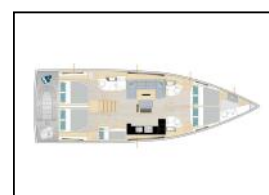

Barca a vela Hanse 510 | Hype

| | | | |
|----------------------|-----------------------------------|------------|------------|
| ID: | 12317 | Lunghezza: | 15.97 m |
| Tipo: | Barca a vela | Anno: | 2023 |
| Modello della barca: | Hanse 510 Hype | Cabine: | 5 + 1 |
| Porto turistico: | Croazia / Marina Kornati, Biograd | Persone: | 10 + 2 (1) |
| Randa: | steccata | WC: | 3 |
| Tipo di sterzo: | Doppia timoneria | Motore: | 1 x 80 hp |
| Vela di prua: | fiocco autovirante | Larghezza: | 4.91 m |
| Cauzione: | 2.500,00 € | Pescaggio: | 2.25 m |

Elettrauto yacht: Carica batterie, Inverter,

Interior: WC elettrici,

l'intrattenimento: Altoparlanti interni, Casse in pozzetto, Radio lettore CD,

Navigazione: Autopilota, Carte nautiche e nautica guida, Elica di prua, GPS plotter cartografico - Pozzetto, Portolano, Tridata,