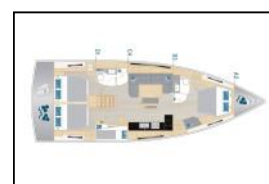

## Barca a vela Hanse 460 | Infinity

ID:	12264	Lunghezza:	14.60 m
Tipo:	Barca a vela	Anno:	2023
Modello della barca:	<a href="#">Hanse 460   Infinity</a>	Cabine:	4
Porto turistico:	Croazia / Marina Kornati, Biograd	Persone:	8 + 2
Randa:	avvolgi	WC:	2
Tipo di sterzo:	Doppia timoneria	Motore:	1 x 80 hp
Vela di prua:	fiocco autovirante	Larghezza:	4.79 m
Cauzione:	2.000,00 €	Pescaggio:	2.25 m