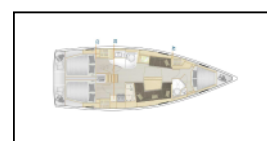

Barca a vela Hanse 418 | Estel

ID:	10314	Lunghezza:	12.40 m
Tipo:	Barca a vela	Anno:	2022
Modello della barca:	Hanse 418 Estel	Cabine:	3
Porto turistico:	Croazia / Marina Kastela	Persone:	6 + 2
Randa:	steccata	WC:	2
Tipo di sterzo:	Doppia timoneria	Motore:	1 x 39 hp
Vela di prua:	fiocco autovirante	Larghezza:	4.17 m
Cauzione:	1.800,00 €	Pescaggio:	2.10 m