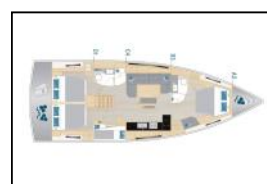

Barca a vela Hanse 460 | Dioscuri - OW

ID:	10311	Lunghezza:	14.60 m
Tipo:	Barca a vela	Anno:	2022
Modello della barca:	Hanse 460 Dioscuri - OW	Cabine:	4
Porto turistico:	Croazia / Marina Kastela	Persone:	8 + 2
Randa:	avvolgi	WC:	2
Tipo di sterzo:	Doppia timoneria	Motore:	1 x 80 hp
Vela di prua:	fiocco autovirante	Larghezza:	4.79 m
Cauzione:	2.000,00 €	Pescaggio:	2.25 m