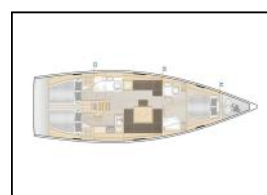

## Jedrilica Hanse 458 | Whatever

ID:	7393	Duljina:	14.04 m
Tip:	Jedrilica	Godina:	2021
Model Jahte:	<a href="#">Hanse 458   Whatever</a>	Kabine:	3
Marina:	Hrvatska / Marina Kaštela	Osobe:	6 + 2
Glavno jedro:	full batten	WC:	2
Upravljanje:	2 kormilarska kola (timuna)	Motor:	1 x 80 hp
Genoa:	samopreletni flok	Širina:	4.38 m
Polog:	1.800,00 €	Gaz:	2.25 m