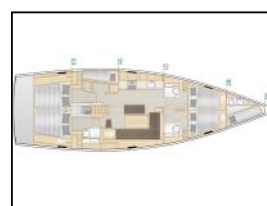

## Jedrilica Hanse 508 | Supernatural

ID:	4080	Duljina:	15.55 m
Tip:	Jedrilica	Godina:	2019
Model Jahte:	<a href="#">Hanse 508   Supernatural</a>	Kabine:	5 + 1
Marina:	Hrvatska / Marina Kornati, Biograd	Osobe:	10 + 2 (1)
Glavno jedro:	full batten	WC:	3
Upravljanje:	2 kormilarska kola (timuna)	Motor:	1 x 80 hp
Genoa:	samopreletni flok	Širina:	4.75 m
Polog:	2.500,00 €	Gaz:	2.40 m