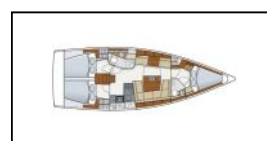

Jedrilica Hanse 415 | Luna

ID:	2280	Duljina:	12.40 m
Tip:	Jedrilica	Godina:	2017
Model Jahte:	Hanse 415 Luna	Kabine:	3
Marina:	Hrvatska / D-Marin Mandalina	Osobe:	6 + 2
Glavno jedro:	furling/roll (samonavijajuće)	WC:	2
Upravljanje:	2 kormilarska kola (timuna)	Motor:	1 x 40 hp
Genoa:	samopreletni flok	Širina:	4.17 m
Polog:	1.800,00 €	Gaz:	2.10 m