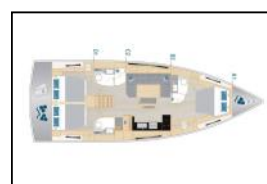

## Jedrilica Hanse 460 | Whistler

|               |   |          |           |
|---------------|---|----------|-----------|
| ID:           | 12275   | Duljina: | 14.60 m   |
| Tip:          | Jedrilica   | Godina:  | 2024      |
| Model Jahte:  | <a href="#">Hanse 460   Whistler</a>                          | Kabine:  | 3         |
| Marina:       | Hrvatska / Yachtclub<br>Seget (Marina Baotić),<br>Seget Donji | Osobe:   | 6 + 2     |
| Glavno jedro: | full batten   | WC:      | 3         |
| Upravljanje:  | 2 kormilarska kola<br>(timuna)                                | Motor:   | 1 x 57 hp |
| Genoa:        | samopreletni flok   | Širina:  | 4.79 m    |
| Polog:        | 2.000,00 €  | Gaz:     | 2.25 m    |