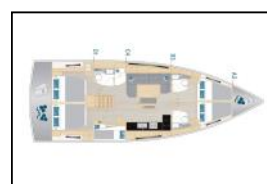

Jedrilica Hanse 460 | Bliss

ID:	12274	Duljina:	14.60 m
Tip:	Jedrilica	Godina:	2023
Model Jahte:	Hanse 460 Bliss	Kabine:	5
Marina:	Hrvatska / Marina Kaštela	Osobe:	10 + 2
Glavno jedro:	full batten	WC:	3
Upravljanje:	2 kormilarska kola (timuna)	Motor:	1 x 57 hp
Genoa:	samopreletni flok	Širina:	4.79 m
Polog:	2.000,00 €	Gaz:	2.25 m

Paluba: Bimini top, Gumenjак (Pomoćni čamac), Platforma za kupanje, Sprayhood, Stol u kokpitu, Tikovina u kokpitu, Vanjski/krmeni tuš,

Sigurnost: VHF radio stanica,

Udobnost: Jastuci u kokpitu, Posteljina,