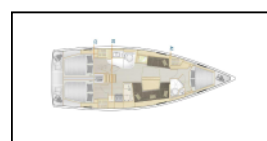

## Jedrilica Hanse 418 | Estel

ID:	10314	Duljina:	12.40 m
Tip:	Jedrilica	Godina:	2022
Model Jahte:	<a href="#">Hanse 418   Estel</a>	Kabine:	3
Marina:	Hrvatska / Marina Kaštela	Osobe:	6 + 2
Glavno jedro:	full batten	WC:	2
Upravljanje:	2 kormilarska kola (timuna)	Motor:	1 x 39 hp
Genoa:	samopreletni flok	Širina:	4.17 m
Polog:	1.800,00 €	Gaz:	2.10 m