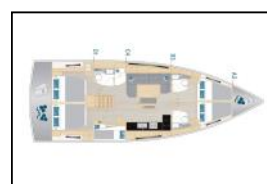

Jedrilica Hanse 460 | Alexej (ex. Wave Dancer)

ID:	10313	Duljina:	14.60 m
Tip:	Jedrilica	Godina:	2022
Model Jahte:	Hanse 460 Alexej (ex. Wave Dancer)	Kabine:	5
Marina:	Hrvatska / Marina Kornati, Biograd	Osobe:	10 + 2
Glavno jedro:	full batten	WC:	3
Upravljanje:	2 kormilarska kola (timuna)	Motor:	1 x 57 hp
Genoa:	samopreletni flok	Širina:	4.79 m
Polog:	2.000,00 €	Gaz:	2.25 m