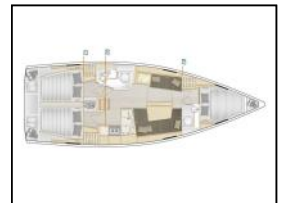

Segelboot Hanse 388 | Jolana

ID:	7514	Länge:	11.40 m
Typ:	Segelboot	Jahr:	2019
Bootsmodell:	Hanse 388 Jolana	Kabinen:	3
Yachthafen:	Kroatien / Komolac, ACI Marina Dubrovnik	Personen:	6 + 2
Großsegel:	Lattengroß	WC:	2
Steuerung:	2 Steuerräder	Motor:	1 x 30 hp
Vorsegel:	Selbstwende Fock	Balken:	3.90 m
Kaution:	1.500,00 €	Entwurf:	2.00 m

Bordküche: Backofen, Gas-Kocher, Kühlschrank, Pantryausrüstung, Warmes Wasser,

Deckausrüstung: Badeplattform, Beiboot, Bimini Top, Cockpittisch, Elektrische Ankerwinde, Heckdusche, Sprayhood, Teakholz im Cockpit,