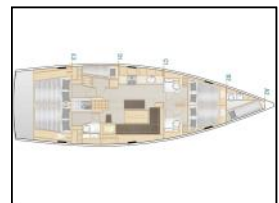

## Segelboot Hanse 508 | Golden Box

ID:	4087	Länge:	15.55 m
Typ:	Segelboot	Jahr:	2019
Bootsmodell:	<a href="#">Hanse 508   Golden Box</a>	Kabinen:	5 + 1
Yachthafen:	Kroatien / Marina Kastela	Personen:	10 + 2 (1)
Großsegel:	Lattengroß	WC:	3
Steuerung:	2 Steuerräder	Motor:	1 x 80 hp
Vorsegel:	Selbstwende Fock	Balken:	4.75 m
Kaution:	2.500,00 €	Entwurf:	2.40 m