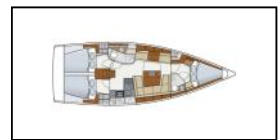

Segelboot Hanse 415 | Luna

ID:	2280	Länge:	12.40 m
Typ:	Segelboot	Jahr:	2017
Bootsmodell:	Hanse 415 Luna	Kabinen:	3
Yachthafen:	Kroatien / D-Marin Mandalina	Personen:	6 + 2
Großsegel:	Roll	WC:	2
Steuerung:	2 Steuerräder	Motor:	1 x 40 hp
Vorsegel:	Selbstwende Fock	Balken:	4.17 m
Kaution:	1.800,00 €	Entwurf:	2.10 m