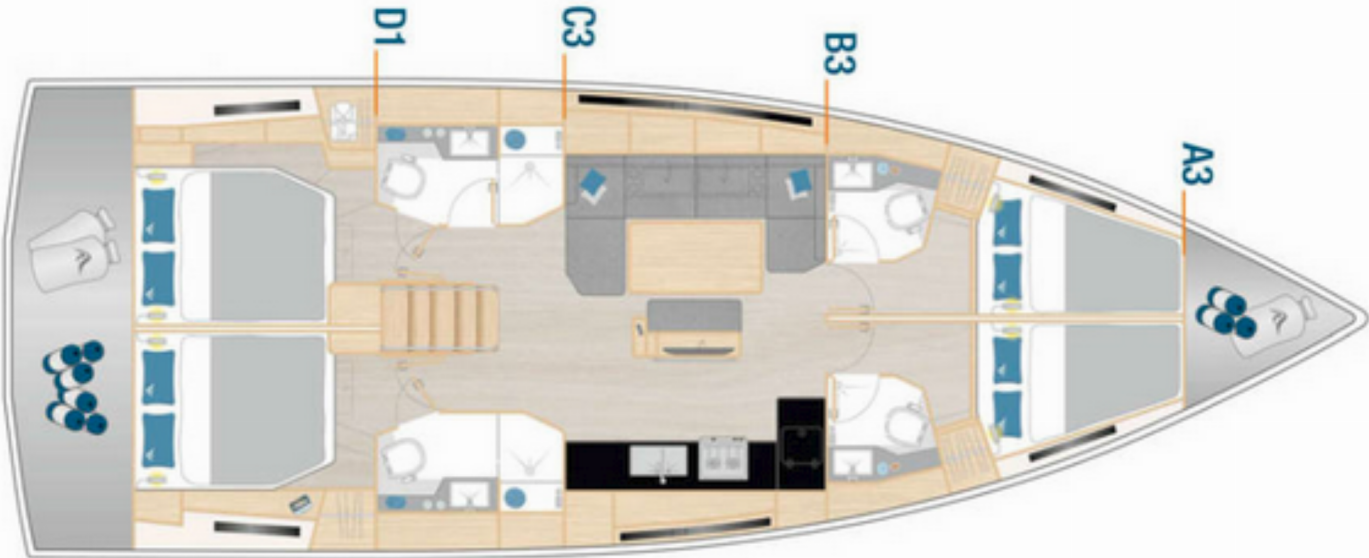

📍 Marina Kastela, Kroatien

Hanse 460 | Nami (ID: 12318)

Segelboot Hanse 460 "Nami" befindet sich in Marina Kastela, Kroatien. Gebaut im Jahr 2023, es bietet Unterkunft für 10 Personen in 4 Kabinen, mit 4 Toiletten und Dusche(n).

Spezifikation

Baujahr	Länge	Kojen	Kabinen	Motor x 1	Treibstofftank
2023	14.60 m	10	4	57 hp	200 l
Entwurf	Balken	WC	Wassertank	Großsegel	Vorsegel
2.25 m	4.79 m	4	450 l	Lattengroß	Selbstwende Fock

[CLICK HERE FOR MORE INFORMATION](#)

or scan the following QR code >

- Bordküche**
 - ✓ Backofen
 - ✓ Herd
 - ✓ Kühlschrank
 - ✓ Pantryausrüstung
 - ✓ Warmes Wasser
- Deckausrüstung**
 - ✓ Badeplattform
 - ✓ Beiboot
 - ✓ Bimini Top
 - ✓ Cockpittisch
 - ✓ Heckdusche
 - ✓ Sprayhood
 - ✓ Teakholz im Cockpit
- Komfort**
 - ✓ Bettwäsche
 - ✓ Cockpit Kissen
- Navigation**
 - ✓ Autopilot
 - ✓ Bugstrahlruder
 - ✓ GPS Kartenplotter - Cockpit
 - ✓ Hafenhandbuch
 - ✓ Seekarten und nautische Reiseführer
 - ✓ Tridata
- Sicherheitsausrüstung**
 - ✓ UKW Funk
- Unterhaltung**
 - ✓ Außenlautsprecher
 - ✓ Radio CD-Spieler
- Yachtelektrik**
 - ✓ Inverter
 - ✓ Ladegerät