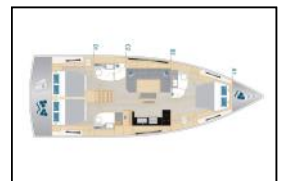

## Segelboot Hanse 460 | Pisch

|              |                                   |           |           |
|--------------|-----------------------------------|-----------|-----------|
| ID:          | 12263                             | Länge:    | 14.60 m   |
| Typ:         | Segelboot                         | Jahr:     | 2024      |
| Bootsmodell: | <a href="#">Hanse 460   Pisch</a> | Kabinen:  | 3         |
| Yachthafen:  | Kroatien / Marina Kastela         | Personen: | 6 + 2     |
| Großsegel:   | Lattengroß                        | WC:       | 3         |
| Steuerung:   | 2 Steuerräder                     | Motor:    | 1 x 80 hp |
| Vorsegel:    | Selbstwende Fock                  | Balken:   | 4.79 m    |
| Kaution:     | 2.000,00 €                        | Entwurf:  | 2.25 m    |