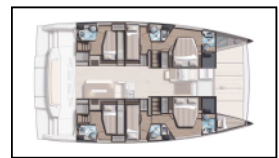

## Katamaran Bali 4.8 | Aldebaran

|              |                                       |           |           |
|--------------|---------------------------------------|-----------|-----------|
| ID:          | 10879                                 | Länge:    | 14.86 m   |
| Typ:         | Katamaran                             | Jahr:     | 2021      |
| Bootsmodell: | <a href="#">Bali 4.8   Aldebaran</a>  | Kabinen:  | 6 + 1     |
| Yachthafen:  | Kroatien / Marina Kornati,<br>Biograd | Personen: | 12 (1)    |
| Großsegel:   | Lattengroß                            | WC:       | 7         |
| Steuerung:   | Radsteuerung                          | Motor:    | 2 x 57 hp |
| Vorsegel:    | Selbstwende Fock                      | Balken:   | 7.88 m    |
| Kaution:     | 3.500,00 €                            | Entwurf:  | 1.35 m    |

**Bordküche:** Backofen, Eismaschine, Herd, Kühlschrank, Pantryausrüstung, Tiefkühlfach, Warmes Wasser,

**Deckausrüstung:** Badeplattform, Beiboot, Bimini Top, Cockpittisch, Flybridge, Forward cockpit, Heckdusche,